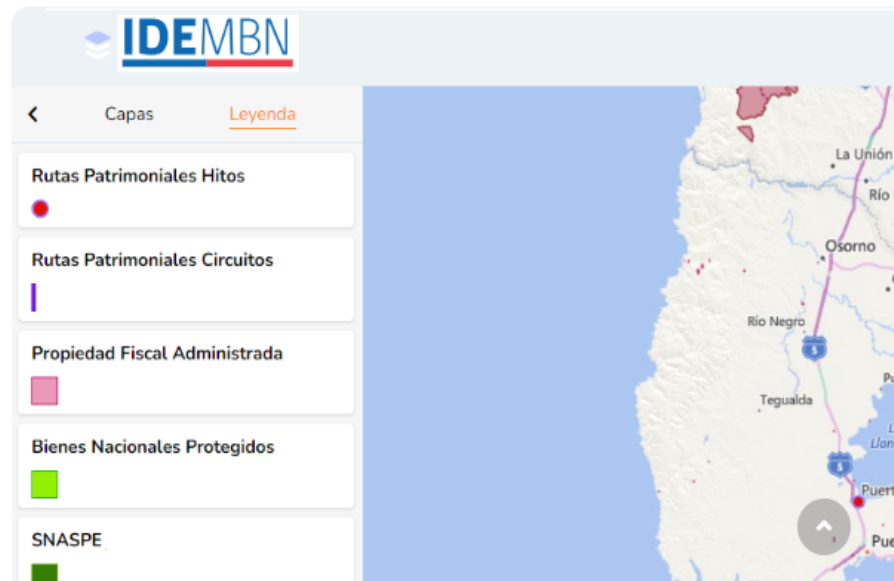

¿Qué es la IDE MBN?

La Infraestructura de datos geospaciales del Ministerio de Bienes Nacionales (IDE MBN) es una herramienta de gestión de información geoespacial que busca garantizar la toma de decisiones mediante la gobernanza de datos generados por el Ministerio de Bienes Nacionales y administrados por la IDE MBN, a través de herramientas de inteligencia geoespacial desarrolladas preferentemente en tecnologías Open Source.

Saber Más Sobre La IDE MBN