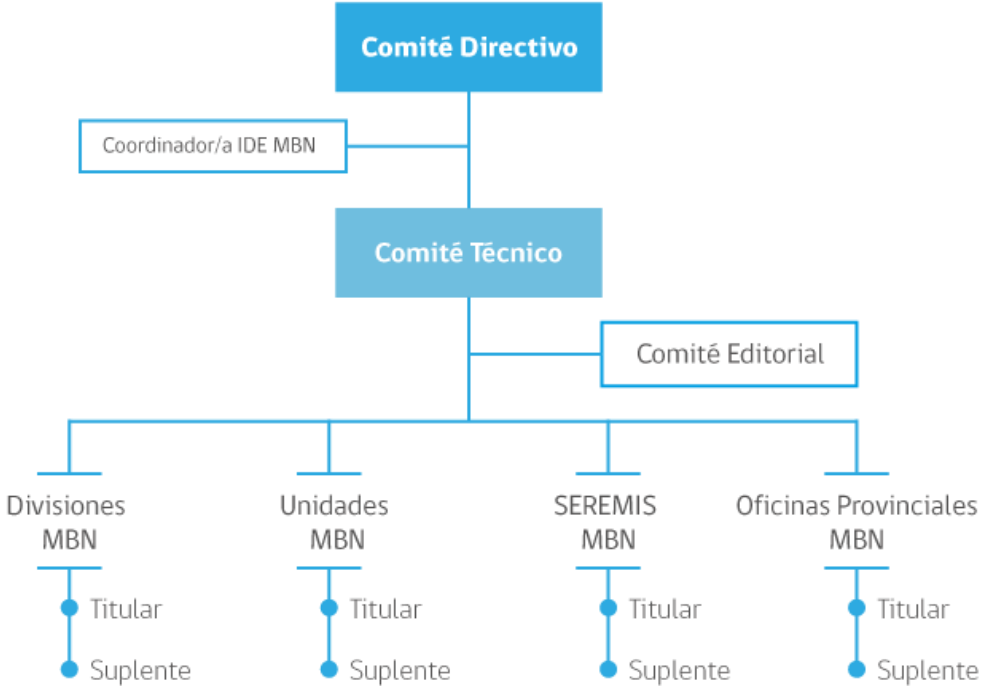

Infraestructura de Datos Geospaciales del Ministerio de Bienes Nacionales

IDEMBN

Importancia de la IDE MBN

IDEMBN

- Administración del Territorio
 - IDE Chile
- Trabajo Institucional coordinado
 - Gestión Territorial
 - Transparencia activa

Primeros Pasos hacia una IDE MBN

- Diagnóstico de la situación interna respecto a sistemas, competencias, tecnologías.
- Elaboración de política y manual
- Formalización de comités
- Trabajo coordinado en la elaboración de sitio web sobre stack de herramientas Geonodo [código abierto]

Estructura interna de la IDE MBN

Herramientas que componen la IDE MBN

Sitio Web
IDE MBN

Catálogo de
Información
Territorial

Gestor de
contenidos
geoespaciales

Visores de
mapas

APP para
captura de
datos en
terreno

Infraestructura de Datos Geoespaciales IDE MBN

Infraestructura de Datos Geoespaciales IDE MBN

Laguna Verde - Copiapó

[CATÁLOGO
IDE MBN](#)

[VISOR DE
MAPAS IDE
MBN](#)

¿Qué es la IDE MBN?

La Infraestructura de datos geospaciales del Ministerio de Bienes Nacionales (IDE MBN) es una herramienta de gestión de información geoespacial que busca garantizar la toma de decisiones mediante la gobernanza de datos generados por el Ministerio de Bienes Nacionales y administrados por la IDE MBN, a través de herramientas de inteligencia geoespacial desarrolladas preferentemente en tecnologías Open Source.